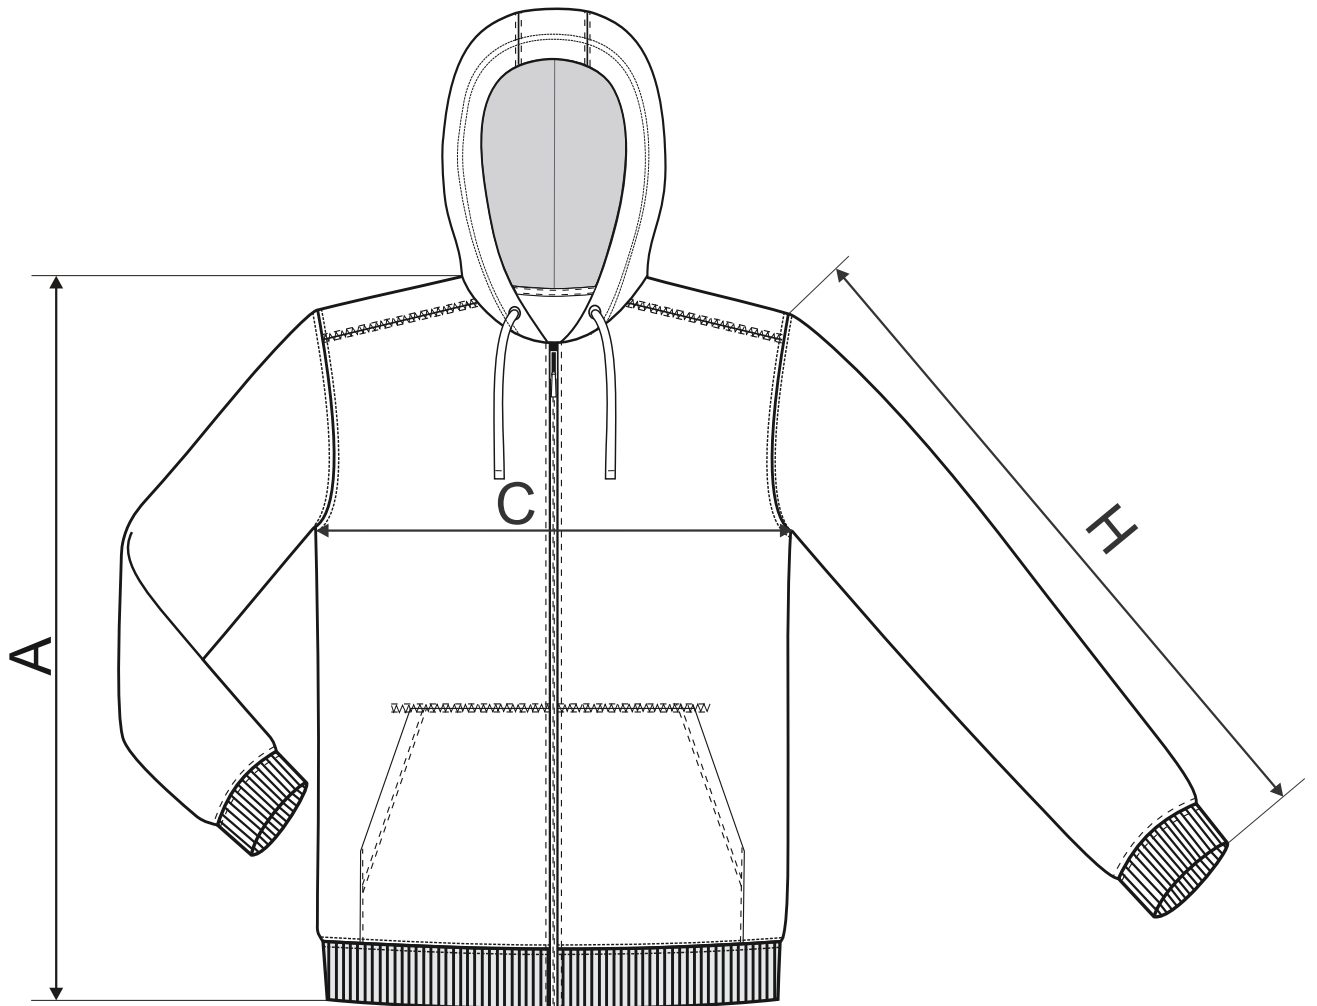

MKSZ szurkolói pulóver mérettáblázat ♂

méret	XS	S	M	L	XL	2XL	3XL
A	70	72	74	76	78	80	82
C	50	52	56	60	64	69	75
H	66	67	68	69	70	71	72

STANDARD
100
PG020 153249
OETI